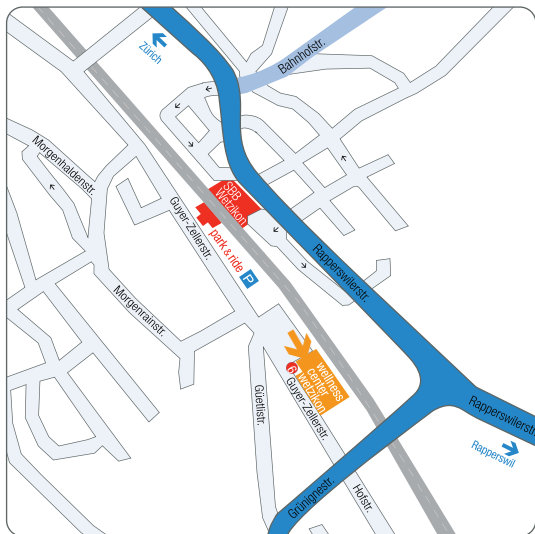

Wellness Center Wetzikon

So finden Sie uns

Wellness Center Wetzikon
Guyer-Zellerstrasse 6
8620 Wetzikon

Das Wellness Center ist vom Bahnhof Wetzikon
zu Fuss in 4 Minuten erreichbar.